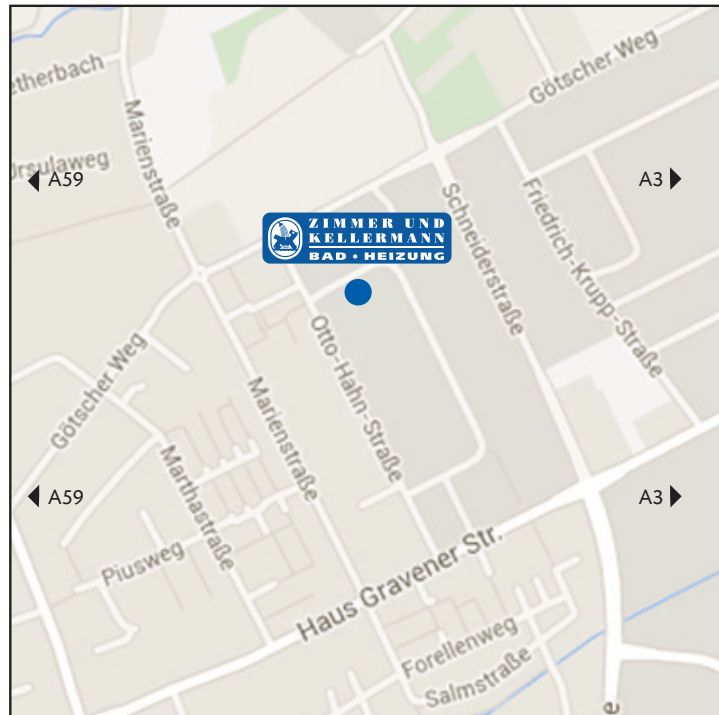

Über 40 Badausstellungen in NRW - eine davon auch in Ihrer Nähe.
Mehr unter www.badezimmer.de